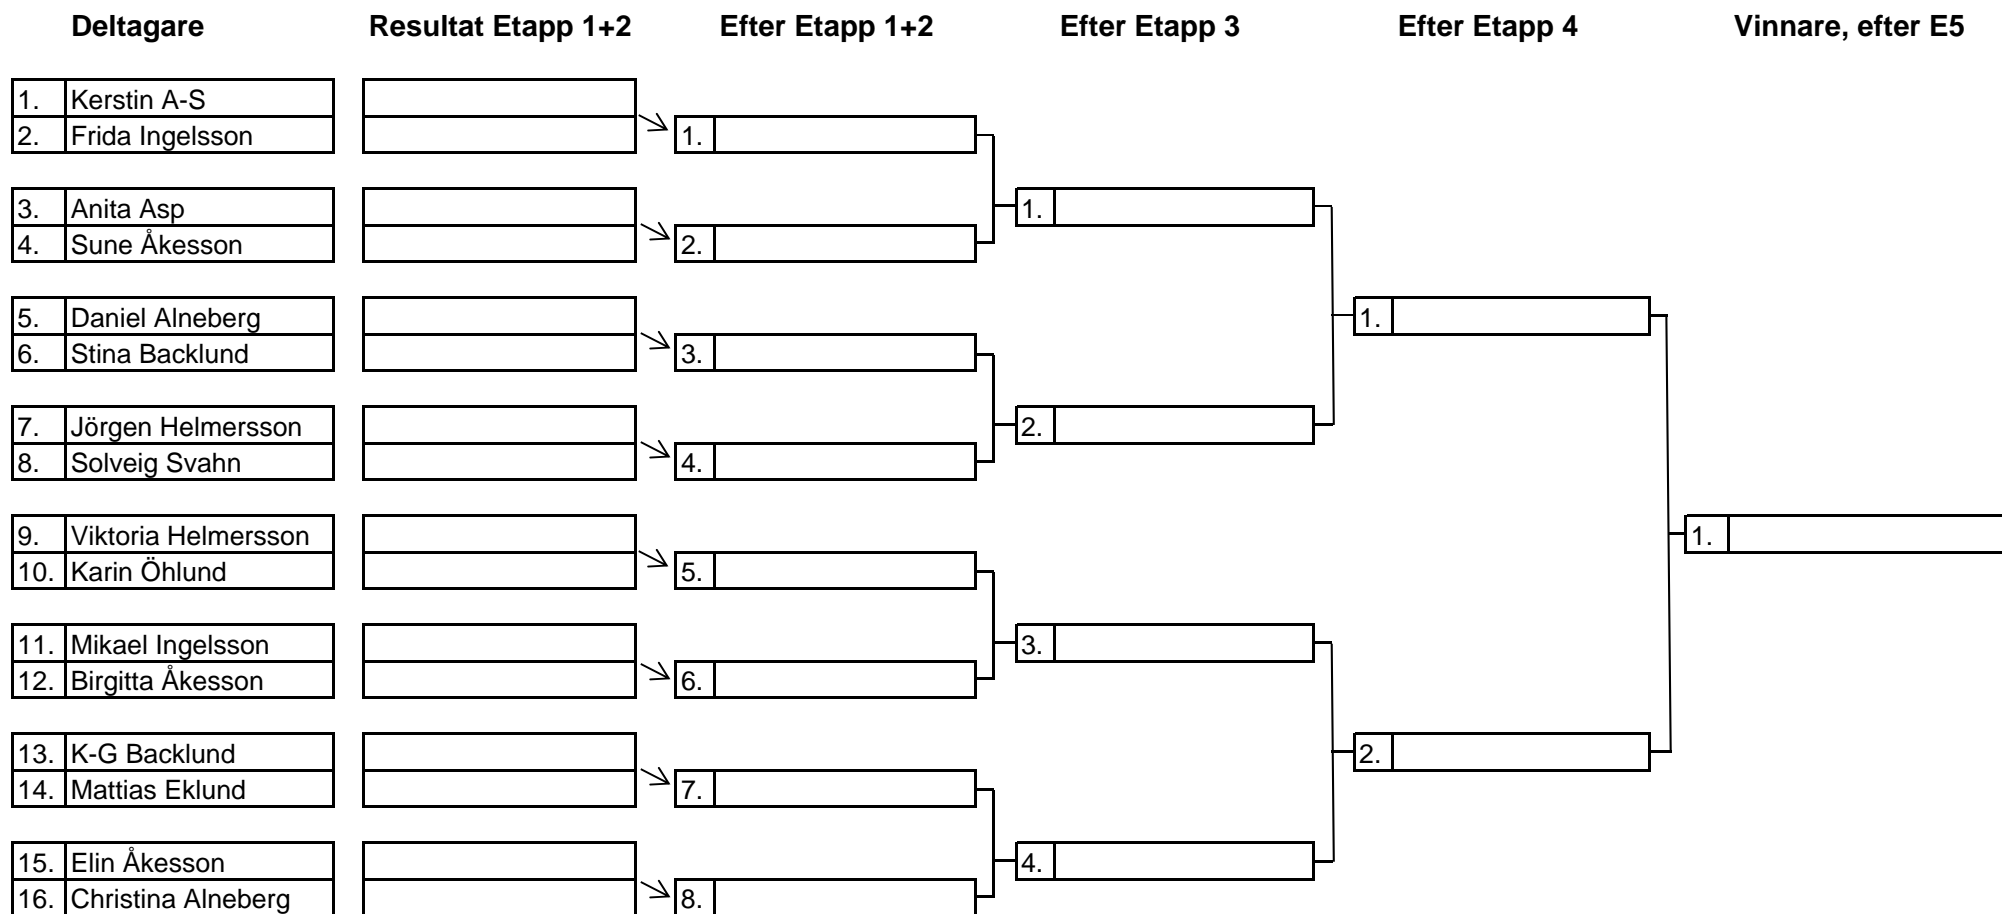

Kuxacupen 2012

Poängberäkning: Placering / antal startande i klassen. Lägst poäng går vidare.

Poängen efter Etapp 1 och 2 summeras. Lägst summa sammanlagt går vidare. Ingen åker därmed ut efter första etappen.